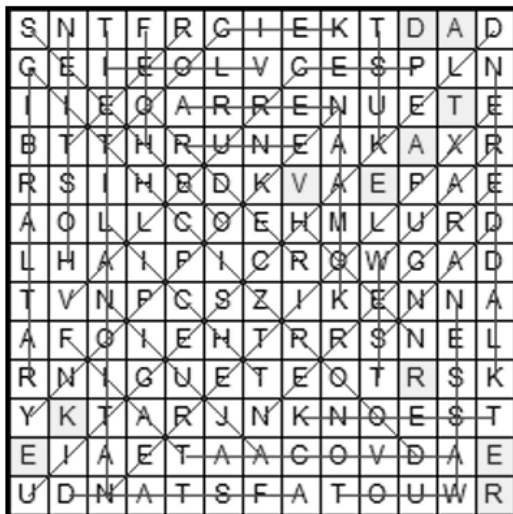

Oplossing van de woordzoeker van week 19:

Oplossingswoord:

D A T A V E R K E E R

De PLUS Franssen
tegoedbon gaat naar
Helen Walstock.
Proficiat.